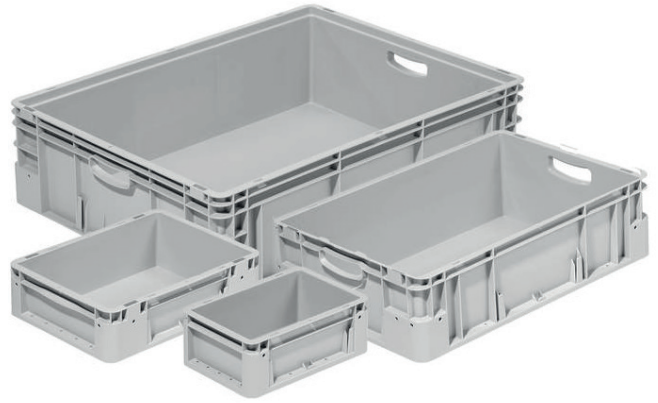

## Silverline stablekasse

De stabile silverlinekassene har en forsterket bunn og oppfyller kravene til moderne lager- og transportlogistikk. De universale kassene er godkjent for mathåndtering og er 100% resirkulerbare.

- egnet for maskinhåndtering og automatisk transportørteknologi
- stabil selv ved høy belastning også når den er stablet
- tilgjengelig i fire ulike grunnmål
- slagfast, laget av PPC (polypropylenkopolymer)
- egnet for høy belastning
- ergonomiske håndtak
- garantert matsikker
- 100 % resirkulerbar

Grunnmål	Uttvendlige mål (BxDxH)	Sider	Egenvekt	Volum	Håndtak	Produktnr
<b>300x200 mm</b>						
	300 x 200 x 120 mm	Tett	420 gr	4,6 l	Tett	230/002800
<b>400x300 mm</b>						
	400 x 300 x 120 mm	Tett	925 gr	10 l	Tett/Åpen	252/000300
	400 x 300 x 180 mm	Tett	1075 gr	15 l	Tett/Åpen	851/000300
	400 x 300 x 220 mm	Tett	1235 g	20 l	Tett/Åpen	2251/000300
<b>600x400 mm</b>						
	600 x 400 x 120 mm	Tett	1500 gr	23 l	Tett/Åpen	271/000300
	600 x 400 x 180 mm	Tett	1850 gr	36 l	Tett/Åpen	1871/000300
	600 x 400 x 220 mm	Tett	2030 gr	44 l	Tett/Åpen	2275/000300
	600 x 400 x 270 mm	Tett	2400 gr	54 l	Tett/Åpen	2771/000300
	600 x 400 x 320 mm	Tett	2610 gr	64 l	Tett/Åpen	3275/000300
	600 x 400 x 420 mm	Tett	3200 gr	84 l	Tett/Åpen	4271/000300
<b>800x600 mm</b>						
	800 x 600 x 220 mm	Tett	4350 gr	82 l	Tett/Åpen	2291/000300
	800 x 600 x 320 mm	Tett	5400 gr	136 l	Tett/Åpen	3290/000300