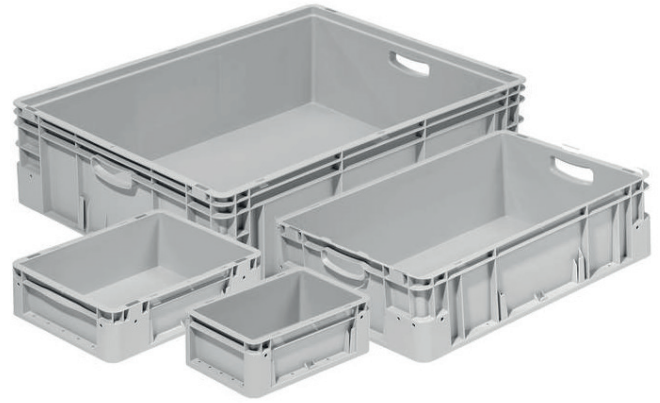

Silverline stablekasse

De stabile silverlinekassene har en forsterket bunn og oppfyller kravene til moderne lager- og transportlogistikk. De universale kassene er godkjent for mathåndtering og er 100% resirkulerbare.

- egnet for maskinhåndtering og automatisk transportørteknologi
- stabil selv ved høy belastning også når den er stablet
- tilgjengelig i fire ulike grunnmål
- slagfast, laget av PPC (polypropylenkopolymer)
- egnet for høy belastning
- ergonomiske håndtak
- garantert matsikker
- 100 % resirkulerbar

Grunnmål	Uttvendige mål (BxDxH)	Sider	Egenvekt	Volum	Håndtak	Produktnr
300x200 mm						
	300 x 200 x 120 mm	Tett	420 gr	4,6 l	Tett	230/002800
400x300 mm						
	400 x 300 x 120 mm	Tett	925 gr	10 l	Tett/Åpen	252/000300
	400 x 300 x 180 mm	Tett	1075 gr	15 l	Tett/Åpen	851/000300
	400 x 300 x 220 mm	Tett	1235 g	20 l	Tett/Åpen	2251/000300
600x400 mm						
	600 x 400 x 120 mm	Tett	1500 gr	23 l	Tett/Åpen	271/000300
	600 x 400 x 180 mm	Tett	1850 gr	36 l	Tett/Åpen	1871/000300
	600 x 400 x 220 mm	Tett	2030 gr	44 l	Tett/Åpen	2275/000300
	600 x 400 x 270 mm	Tett	2400 gr	54 l	Tett/Åpen	2771/000300
	600 x 400 x 320 mm	Tett	2610 gr	64 l	Tett/Åpen	3275/000300
	600 x 400 x 420 mm	Tett	3200 gr	84 l	Tett/Åpen	4271/000300
800x600 mm						
	800 x 600 x 220 mm	Tett	4350 gr	82 l	Tett/Åpen	2291/000300
	800 x 600 x 320 mm	Tett	5400 gr	136 l	Tett/Åpen	3290/000300